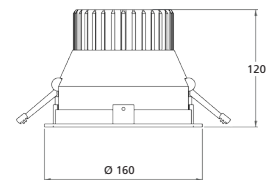

Lifespan L80 Ta25 50000h (B50)
MacAdam 3 SDCM CRI: >80

IP 21 | CE

Rails for soft ceilings

Plate for soft ceilings

Accessories	Art no.	E no.
Rails for soft ceilings	9 687 01	74 677 01
Plate for soft ceilings	9 665 45	75 011 49

Type	Lumen	Art no.	E no.	Power	Weight
Nemo 5 LED 1100 830	1330	2 815 01	74 679 72	10	1,3
Nemo 5 LED 1100 840	1390	2 815 03	74 679 73	10	1,3
Nemo 5 LED 2000 830	2030	2 815 13	74 679 74	15	1,3
Nemo 5 LED 2000 840	2120	2 815 15	74 679 75	15	1,3
Nemo 5 LED 1100 830 TD *	1330	2 815 21	74 679 76	10	1,3
Nemo 5 LED 1100 840 TD *	1390	2 815 23	74 642 85	10	1,3
Nemo 5 LED 2000 830 TD *	2030	2 815 25	74 679 53	15	1,3
Nemo 5 LED 2000 840 TD *	2120	2 815 26	74 642 86	15	1,3