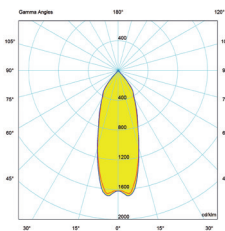

Type	Lumen	Art no.	E no.	Power	Weight
Nemo 5 LED 1100 830	1330	2 815 01	74 679 72	10	1,3
Nemo 5 LED 1100 840	1390	2 815 03	74 679 73	10	1,3
Nemo 5 LED 2000 830	2030	2 815 13	74 679 74	15	1,3
Nemo 5 LED 2000 840	2120	2 815 15	74 679 75	15	1,3
Nemo 5 LED 1100 830 TD *	1330	2 815 21	74 679 76	10	1,3
Nemo 5 LED 1100 840 TD *	1390	2 815 23	74 642 85	10	1,3
Nemo 5 LED 2000 830 TD *	2030	2 815 25	74 679 53	15	1,3
Nemo 5 LED 2000 840 TD *	2120	2 815 26	74 642 86	15	1,3