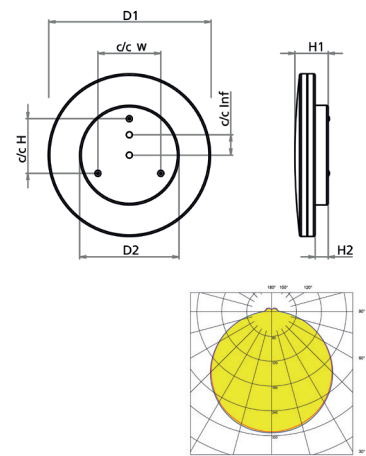

Stylish wall or ceiling fixture.

White powdercoated housing, polycarbonate opal diffuser.

DeciLED is available in two different sizes: 400 mm and 600 mm in diameter.

Eco, SwitchDim, Dali, DSI dimming and corridor function.

Lifespan L70 Ta25 50000h (B50)
MacAdams 4 SDCM CRI:>80

IP 20 | CE 

Type	Lumen	Art no.	E no.	D1	H1	D2	H2	c/c W	c/c H	Power	Weight
DeciLED 3000 830	3110	5 540 01	75 034 96	400	82	245	32	155	134	39	2
DeciLED 3000 840	3170	5 540 02	-	400	82	245	32	155	134	39	2
DeciLED 5200 830	5420	5 540 04	75 034 97	600	84	400	32	285	247	71	4,3
DeciLED 5200 840	5520	5 540 05	-	600	84	400	32	285	247	71	4,3
DeciLED 3000 830 Eco	3110	5 540 08	75 034 98	400	82	245	32	155	134	39	2
DeciLED 5200 830 Eco	5420	5 540 12	75 034 99	600	84	400	32	285	247	71	4,3